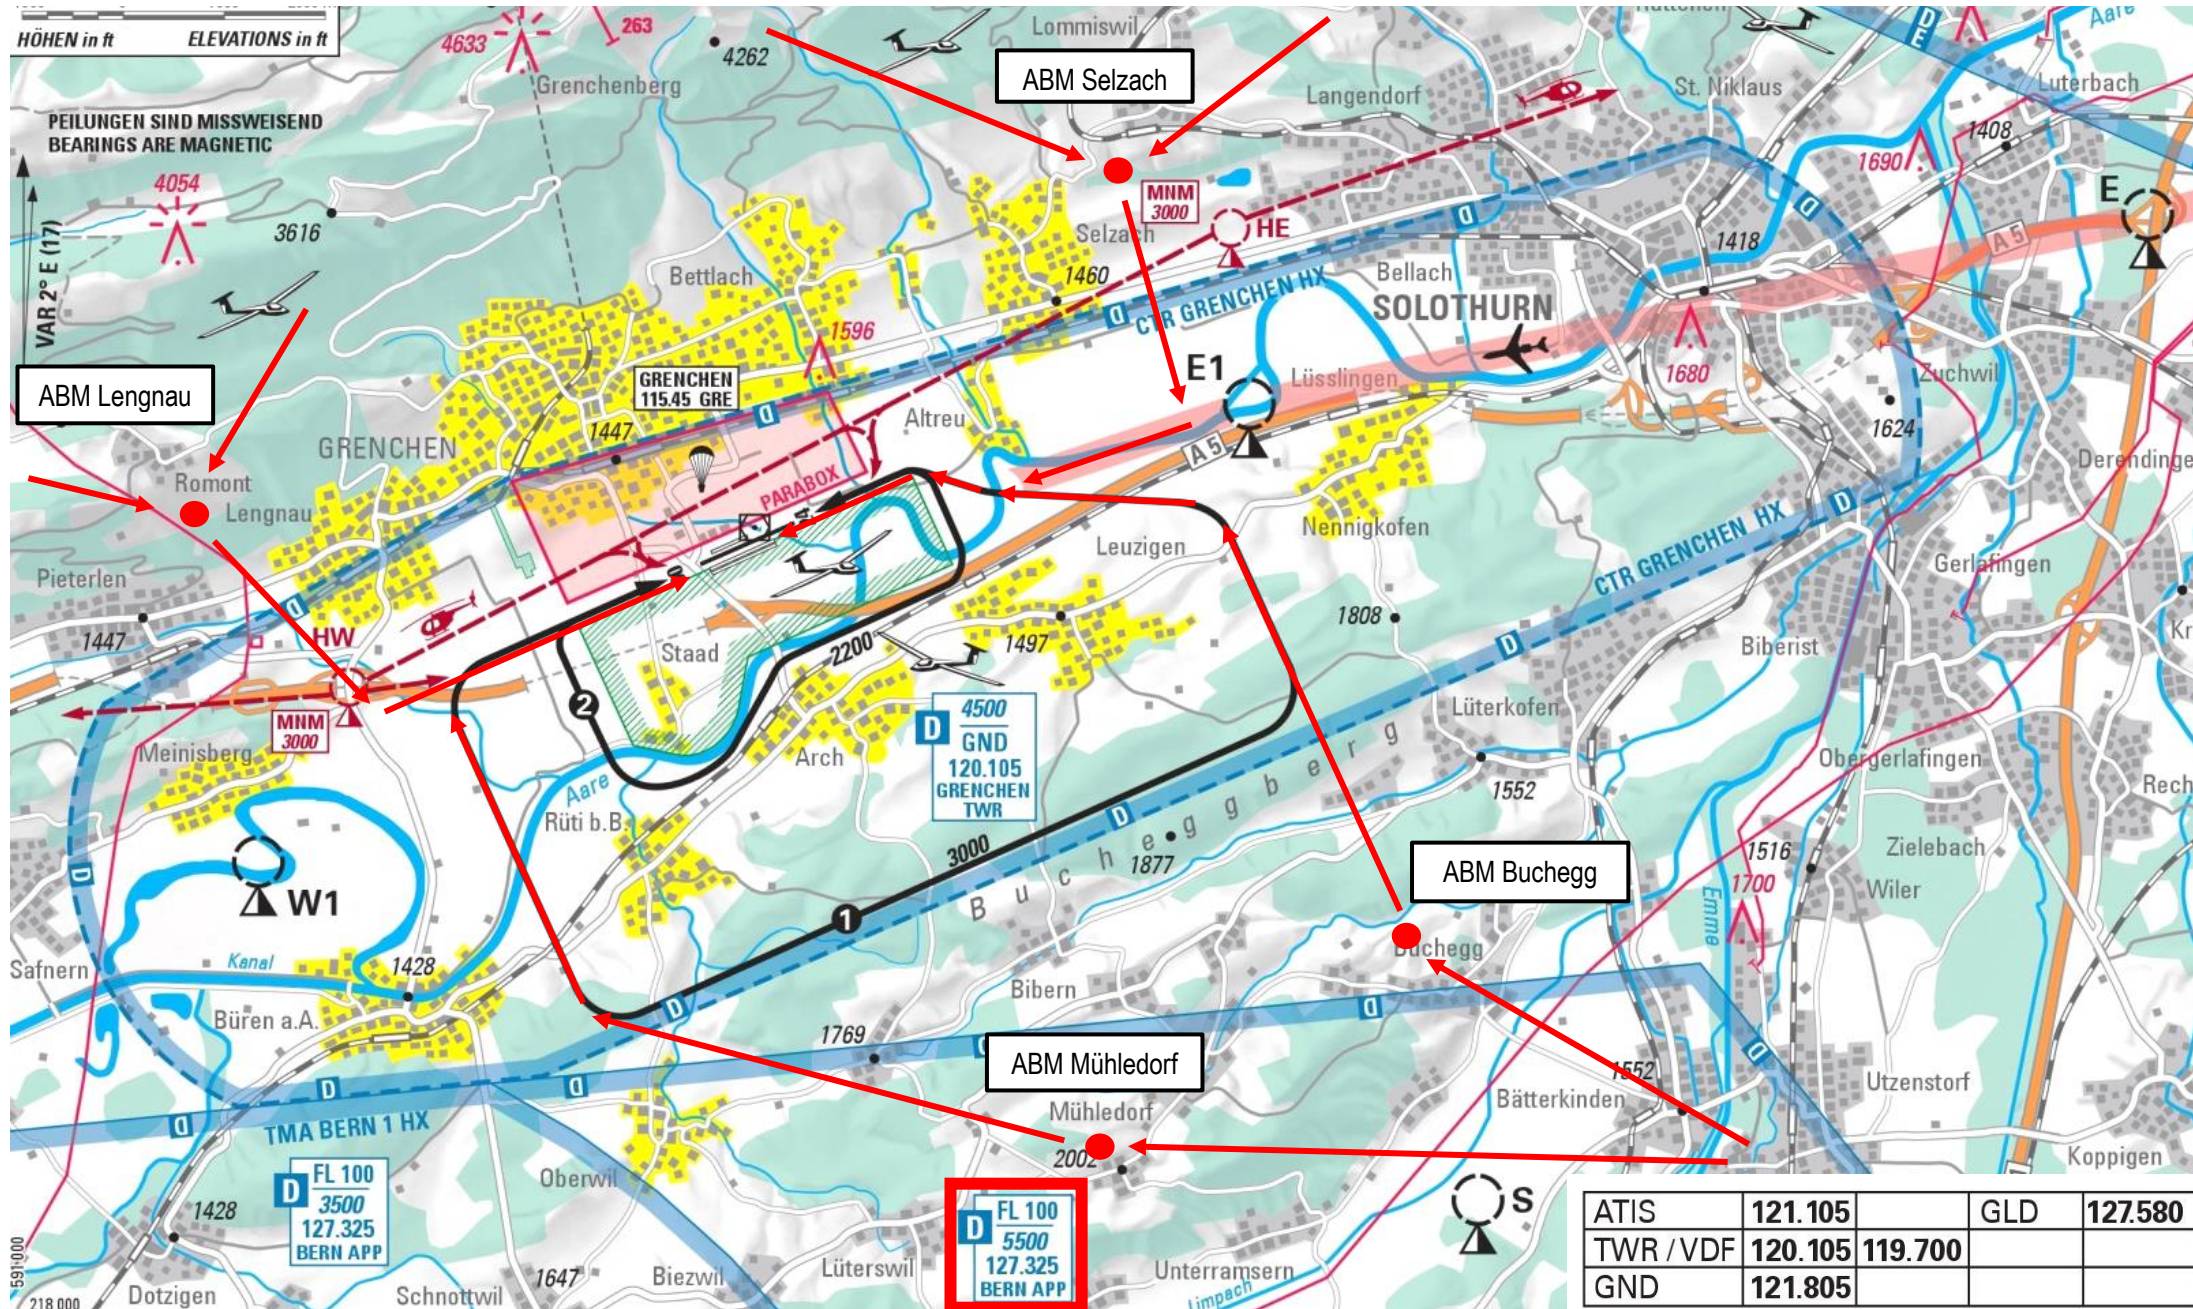

# Einflugrouten SM 2021

ATIS	121.105		GLD	127.580
TWR / VDF	120.105	119.700		
GND	121.805			

# Schlepprouten SM 2021

FOR INFORMATION ONLY