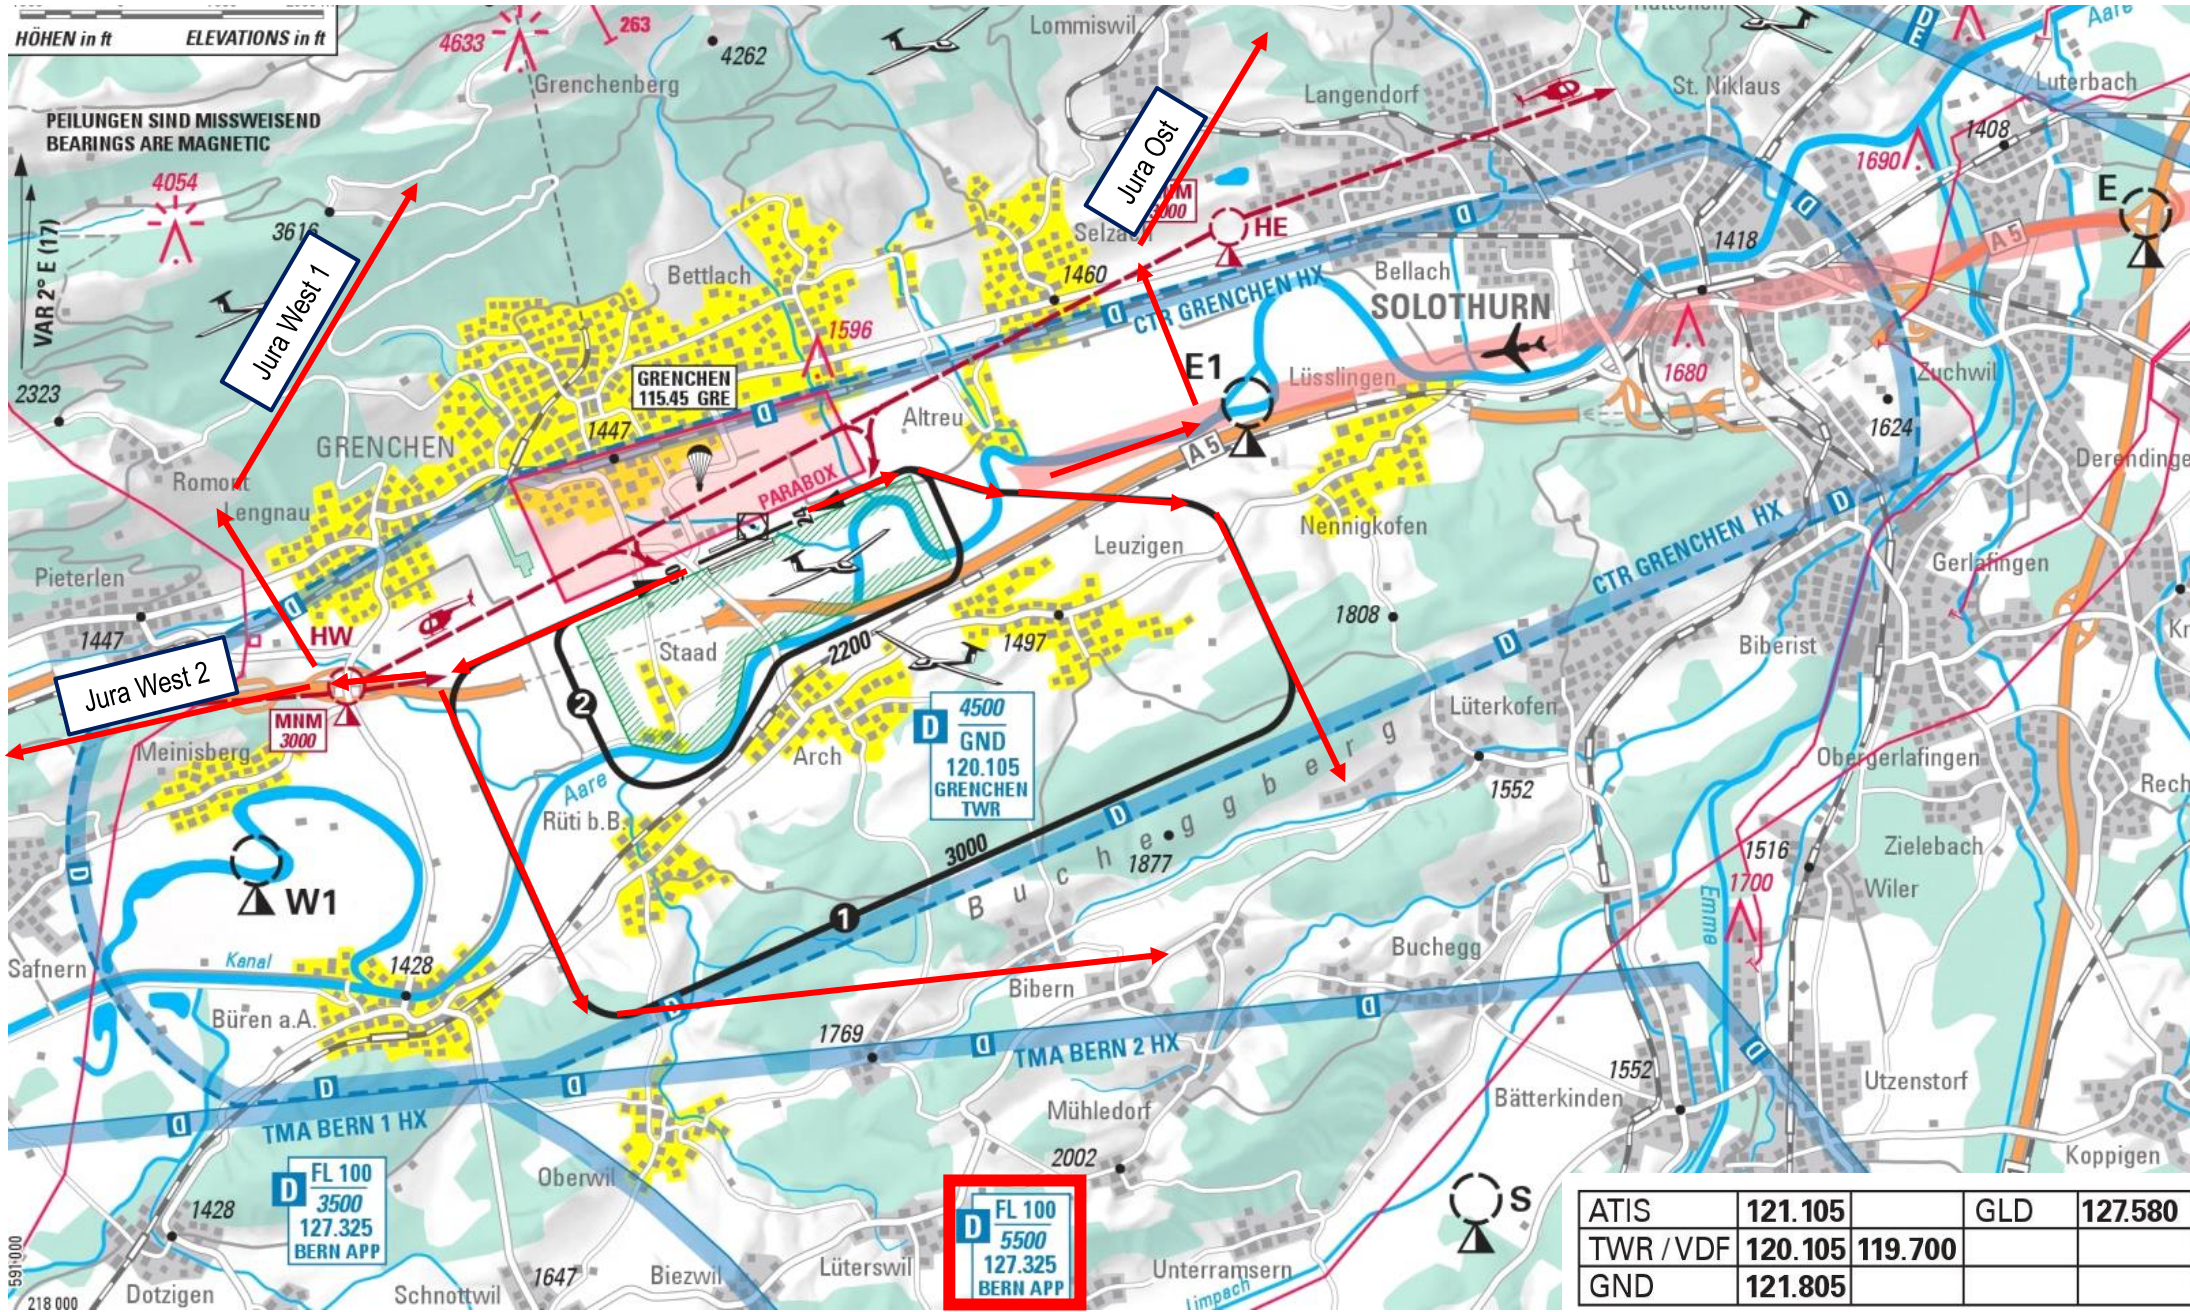

# Einflugrouten SM 2021

ATIS	121.105		GLD	127.580
TWR / VDF	120.105	119.700		
GND	121.805			

# Schlepprouten SM 2021

FOR INFORMATION ONLY